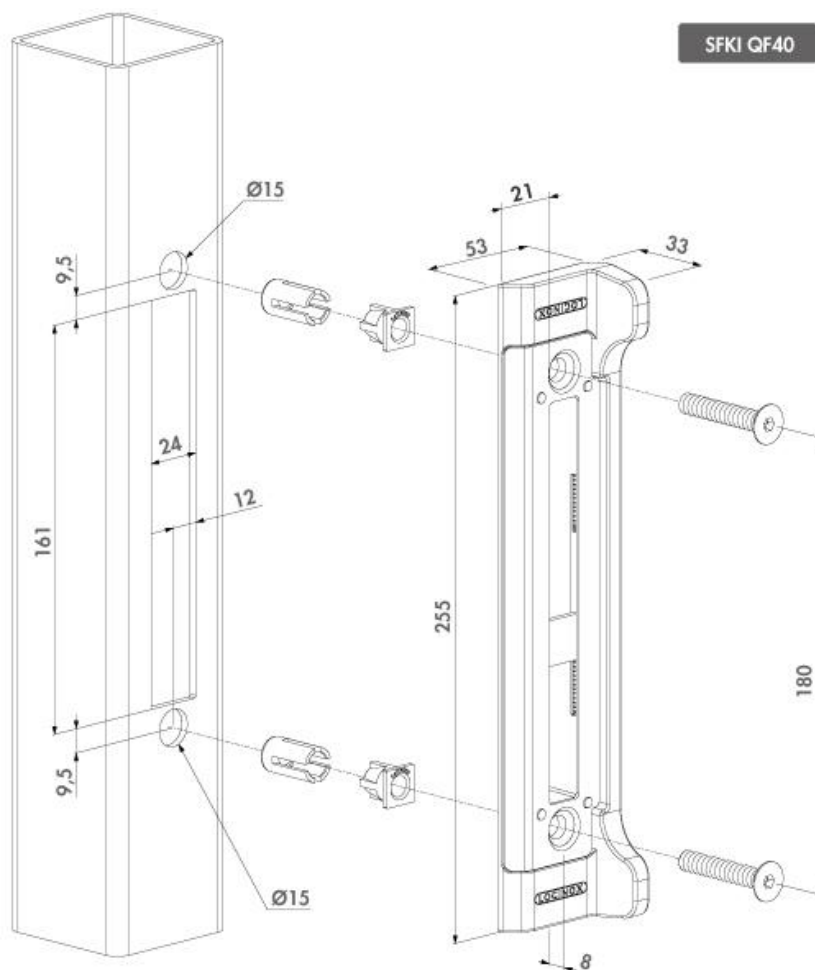

SFKI-QF40

Dorazová lišta z nehrdzavejúcej ocele pre zámky FORTYLOCK, FIFTYLOCK, SIXTYLOCK, na profil 40x40 mm

Dorazová lišta z nerezavějící oceli pro zámky FORTYLOCK, FIFTYLOCK, SIXTYLOCK, na profil 40x40 mm

SK

Dorazová lišta určená pre zámky LOCINOX® FORTYLOCK, FIFTYLOCK, SIXTYLOCK.

Výsuvný hák zámkov LOCINOX® v kombinácii s dorazovou lištou poskytuje bezpečné ukotvenie brány a stĺpika. Určená pre montáž na profil 40x40 mm.

Technické informácie:

- Materiál: nehrdzavejúca oceľ
- Univerzálne pre ľavé aj pravé otváranie
- Pre montáž na profil 40x40 mm
- Rýchla montáž skrutkami LOCINOX® QUICK-FIX z nehrdzavejúcej ocele (súčasť balenia)
- Testované na 500 000 cyklov

Technické informace:

- Materiál: nerezová ocel
- Univerzální pro levé i pravé otevírání
- Pro montáž na profil 40x40 mm
- Rychlá montáž šrouby LOCINOX® QUICK-FIX z nerezavějící oceli (součást balení)
- Testováno na 500 000 cyklů