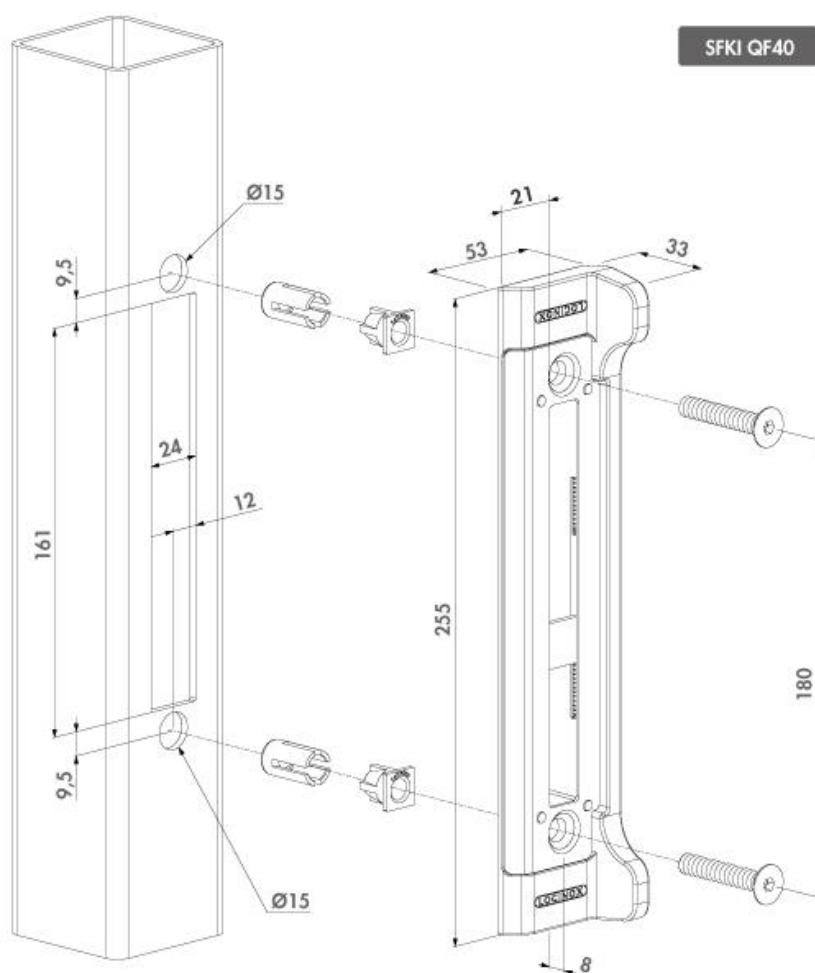

Technické informácie:

- Materiál: nehrdzavejúca oceľ
- Univerzálne pre ľavé aj pravé otváranie
- Pre montáž na profil 40x40 mm
- Rýchla montáž skrutkami LOCINOX® QUICK-FIX z nehrdzavejúcej ocele (súčasť balenia)
- Testované na 500 000 cyklov

Dorazová lišta z nerezavějící oceli pro zámky FORTYLOCK, FIFTYLOCK, SIXTYLOCK, na profil 40x40 mm

CZK

Dorazová lišta určená pro zámky LOCINOX® FORTYLOCK, FIFTYLOCK, SIXTYLOCK.

Výsuvný hák zámků LOCINOX® v kombinaci s dorazovou lištou poskytuje bezpečné ukotvení vrat a sloupku. Určeno pro montáž na profil 40x40 mm.

Technické informace:

- Materiál: nerezová ocel
- Univerzální pro levé i pravé otevírání
- Pro montáž na profil 40x40 mm
- Rychlá montáž šrouby LOCINOX® QUICK-FIX z nerezavějící oceli (součást balení)
- Testováno na 500 000 cyklů

Obsah balení:

1 KUS LOCINOX® SFKI-QF40 Dorazová lišta z nerezavějící oceli, na šířku profilu 40x40 mm

1 KUS Montážní sada

LOCINOX