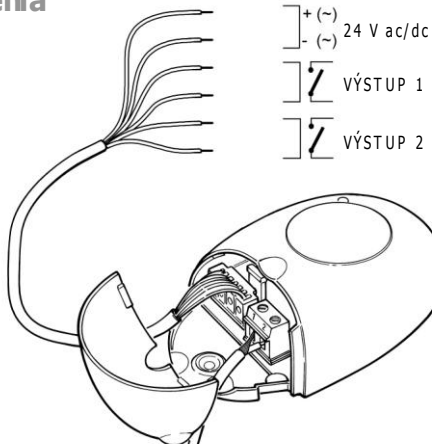

Nice Inti

Univerzálny systém rádiového ovládania
pro všetky typy bran a garážových vrat

1. Výber napájania

BEZ vloženého mostíka = 24 Vac/dc
(rozsah napätia: 18 ÷ 28 V)

S vloženým mostíkom = 12 Vac/dc
(rozsah napätia: 10 ÷ 18 V)

2. Zapojenia

3. Kódovanie výstupu 1

a.

b.

c.

4. Kódovanie výstupu 2

a.

b.