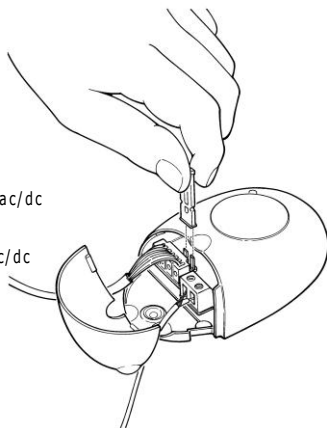

Nice Inti

Univerzálny systém rádiového ovládania
pro všetky typy bran a garážových vrat

1. Výber napájania

BEZ vloženého mostíka = 24 Vac/dc
(rozsah napätia: 18 ÷ 28 V)

S vloženým mostíkom = 12 Vac/dc
(rozsah napätia: 10 ÷ 18 V)

2. Zapojenia

3. Kódovanie výstupu 1

a.

b.

c.

4. Kódovanie výstupu 2

a.

b.