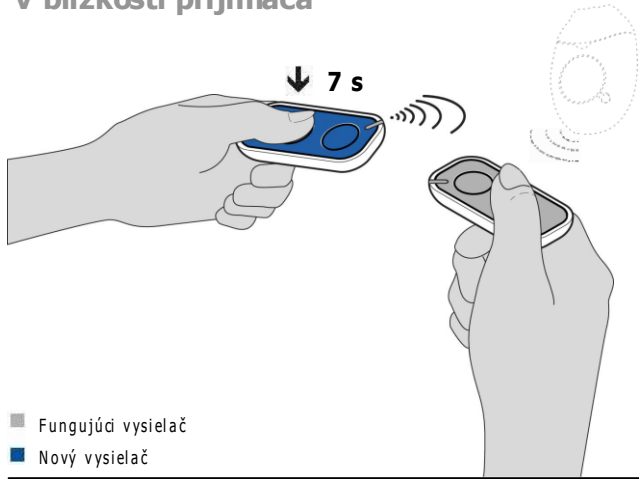

5a. Kódovanie vysielča v blízkosti prijímača